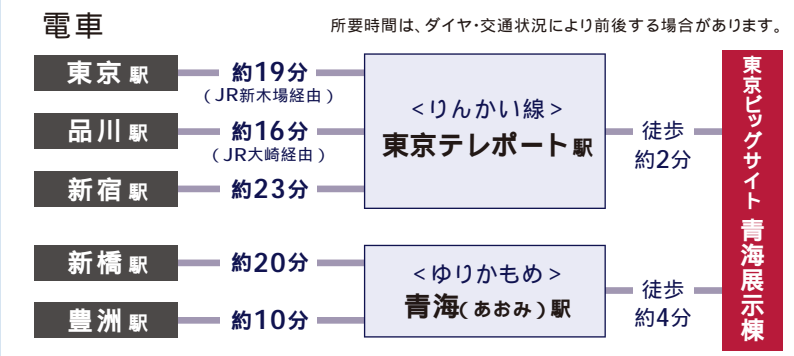

大学・教育委員会・学校・塾から37,000名が来場

昨年比大幅増

1 同時開催を含む、同種の展示会との出展社数および製品展示面積の比較。 2 出展契約企業に加え、共同出展するグループ企業・パートナー企業数も含む。 本招待券に掲載の出展社数・来場者数・セミナー数は2019年3月12日時点の同時開催を含む最終見込み数字であり、開催時には増減の可能性があります。

学校・教育 総合展 会場レイアウト図 / 出展対象製品 **2展で430社が出席!** 本招待券で両展に入場可

ご注意 会場は「東京レポート駅」徒歩2分
 東京ビッグサイトの別棟として新設した「青海展示棟」です!

昨年比大幅増!
37,000名が来場!

本展は **年2回開催** **6月 東京** **9月 大阪**

最新の学校設備・ICT機器を使った
模擬授業が体験できます

特設 プログラミング・STEMゾーン
学びNEXT

教育の第一人者が毎日講演!
31のセミナーを開催

- <講師一部紹介> 順不同、敬称略。講師・プログラムが変更になる場合がございます。なお、掲載枠上、所属・役職を省略している場合がございます。
- 東京大学 / 慶應義塾大学 教授 鈴木 寛
 - 文部科学省 初等中等教育局 情報教育・外国語教育課 課長 高谷 浩樹
 - 文部科学省 高等教育局 私学部 私学助成課長 井上 睦子
 - 早稲田大学 総長 田中 愛治
 - 開成中学校・高等学校 校長 柳沢 幸雄
 - (一財)実用英語推進機構 代表理事 安河内 哲也