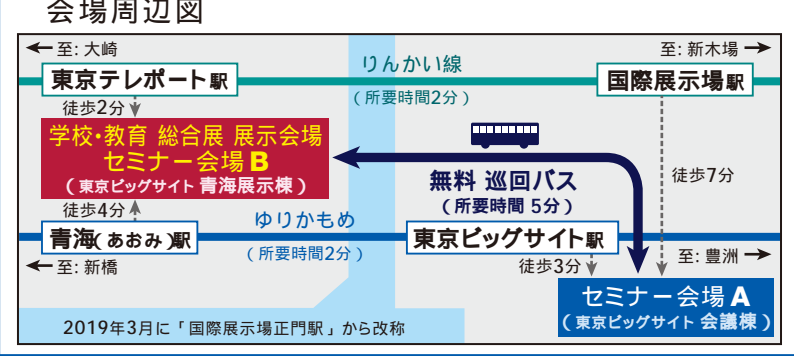

大学・教育委員会・学校・塾から37,000名が来場

昨年比大幅増

1 同時開催を含む、同種の展示会との出展社数および製品展示面積の比較。 2 出展契約企業に加え、共同出展するグループ企業・パートナー企業数も含む。 本招待券に掲載の出展社数・来場者数・セミナー数は2019年3月12日時点の同時開催を含む最終見込み数字であり、開催時には増減の可能性があります。

学校・教育 総合展 会場レイアウト図 / 出展対象製品 **2展で430社が出席!** 本招待券で両展に入場可

ご注意 会場は「東京レポート駅」徒歩2分
 東京ビッグサイトの別棟として新設した「青海展示棟」です!

昨年比大幅増!
37,000名が来場!

本展は **年2回開催** **6月 東京** **9月 大阪**

最新の学校設備・ICT機器を使った
模擬授業が体験できます

特設 プログラミング・STEMゾーン
学びNEXT

教育の第一人者が毎日講演!
31のセミナーを開催

- <講師一部紹介> 順不同、敬称略。講師・プログラムが変更になる場合がございます。なお、掲載枠上、所属・役職を省略している場合がございます。
- 東京大学 / 慶應義塾大学 教授 鈴木 寛
 - 文部科学省 初等中等教育局 情報教育・外国語教育課 課長 高谷 浩樹
 - 文部科学省 高等教育局 私学部 私学助成課長 井上 睦子
 - 早稲田大学 総長 田中 愛治
 - 開成中学校・高等学校 校長 柳沢 幸雄
 - (一財)実用英語推進機構 代表理事 安河内 哲也